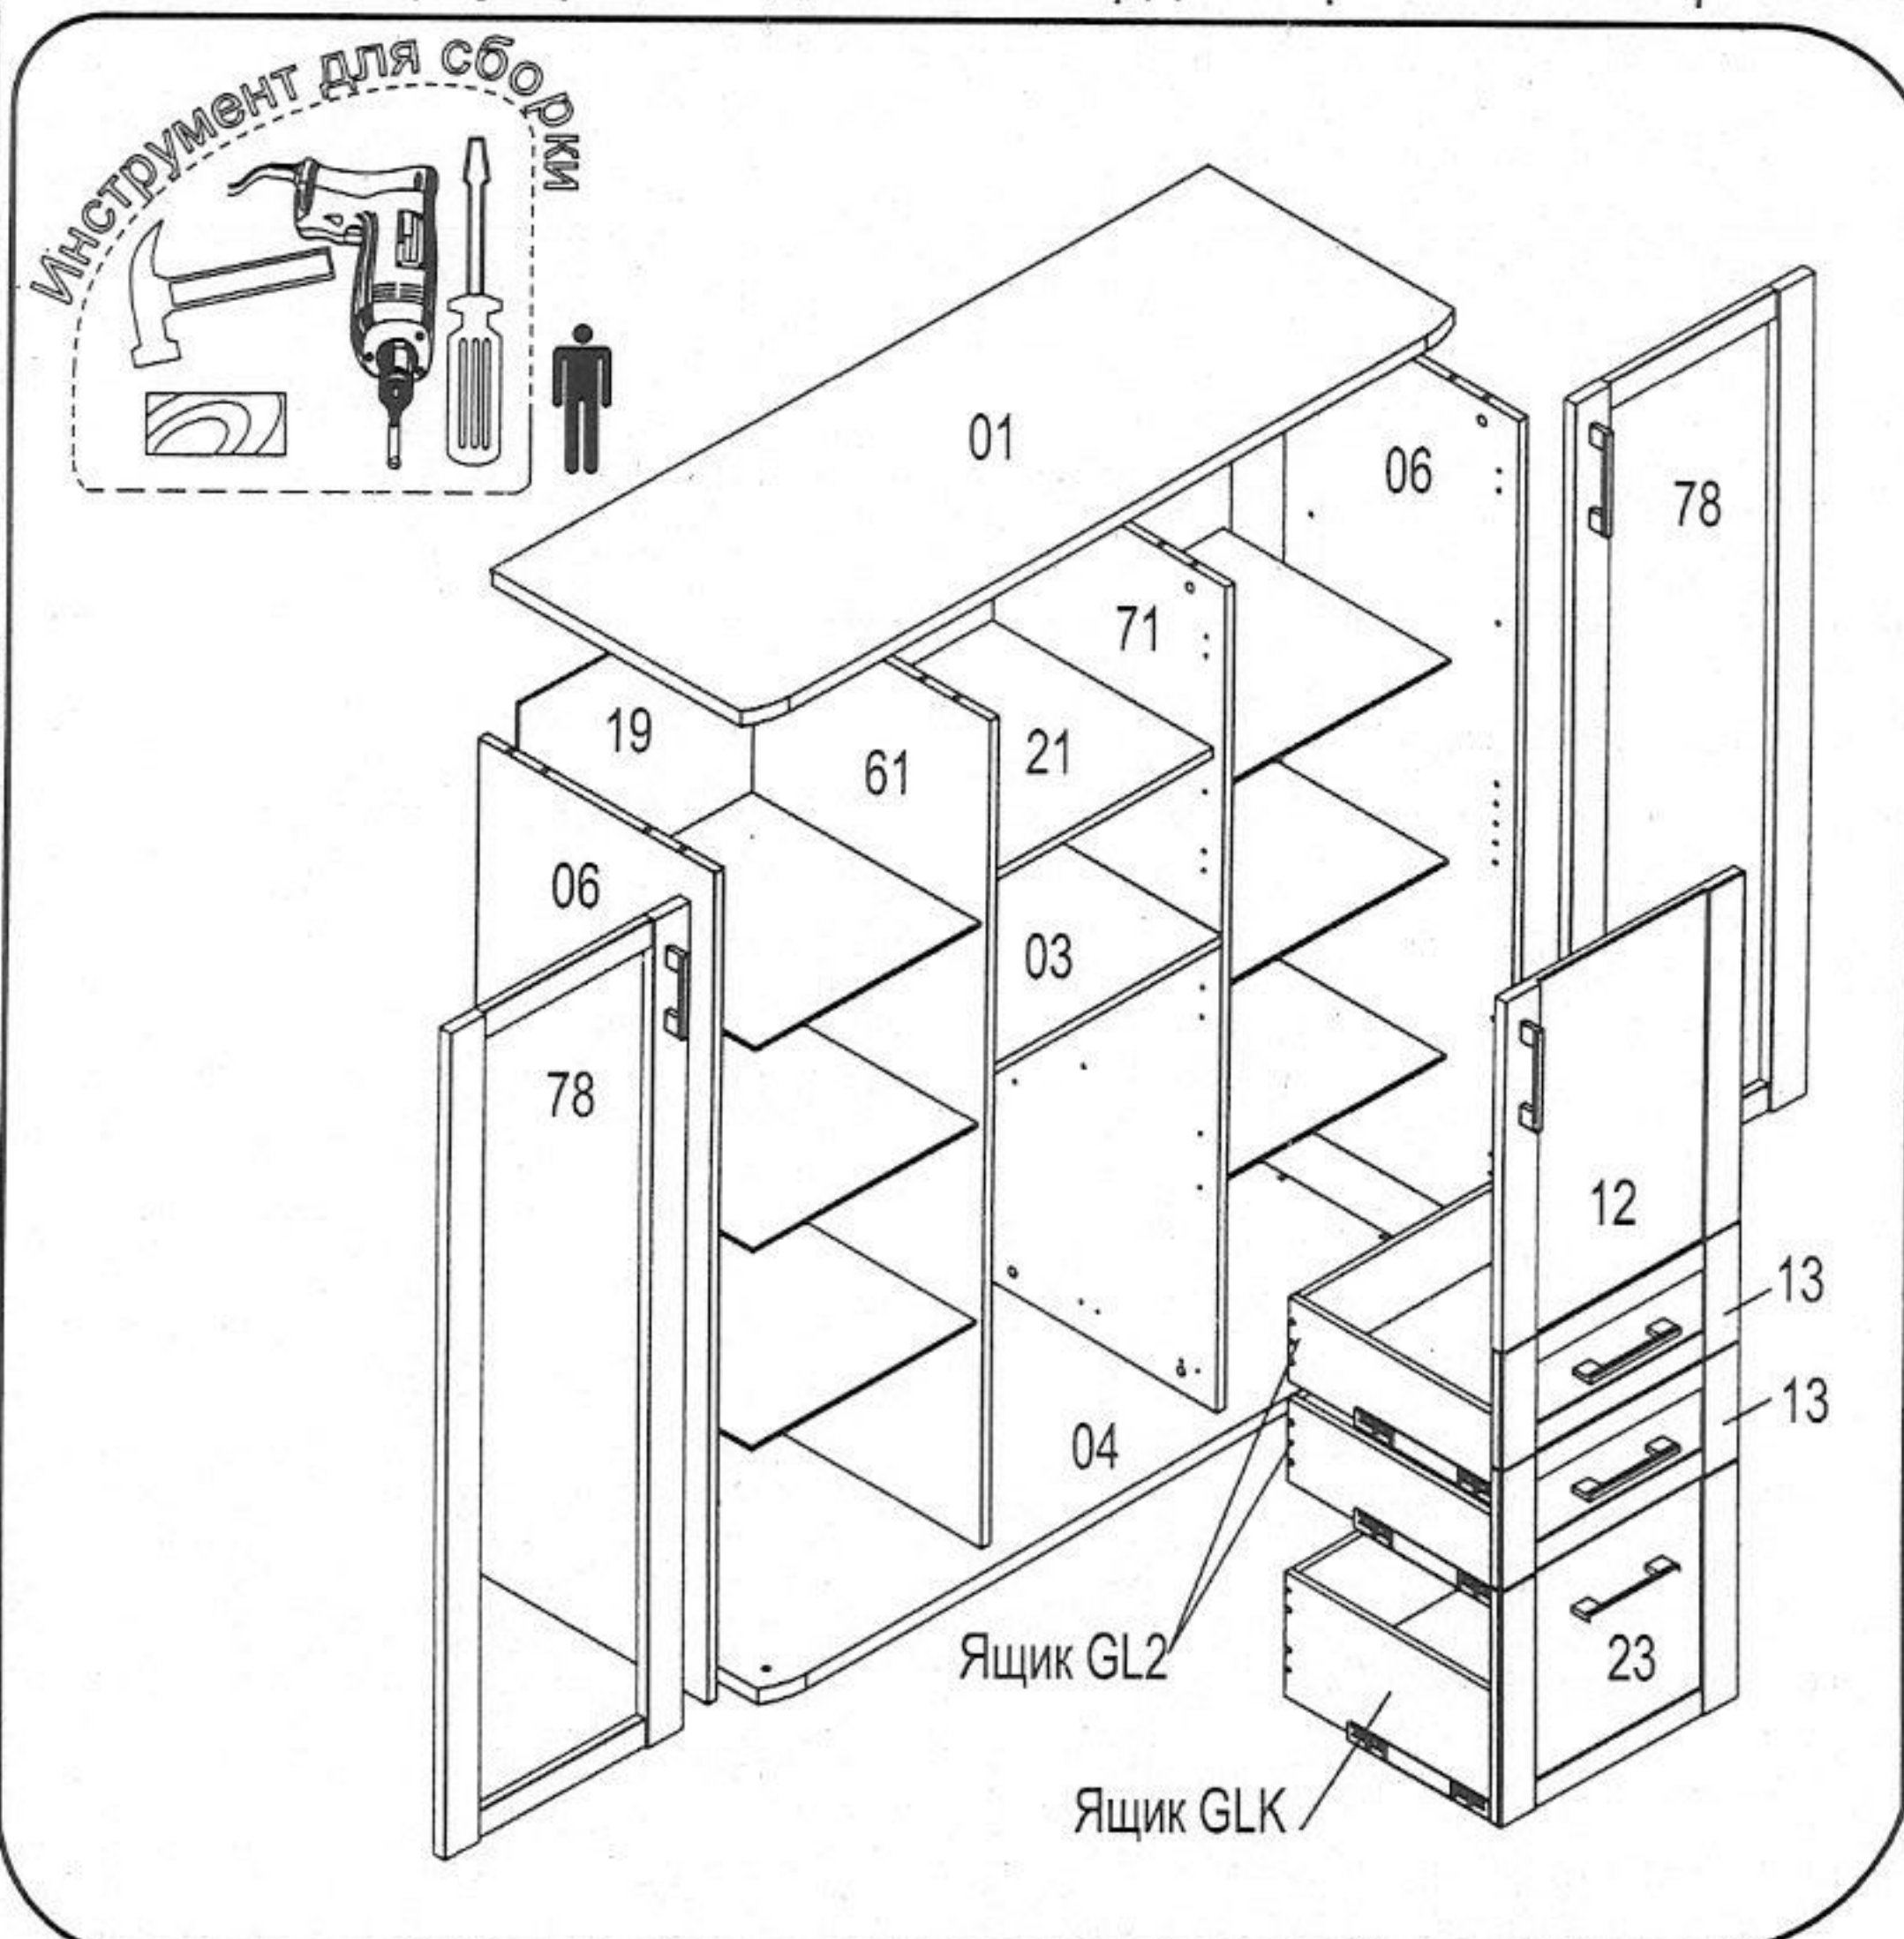

Тумба M5B

Фирма оставляет за собой право вносить изменения, не влияющие на качество изделия

Сборку производите на твердой и ровной поверхности!

Шкант Ø8x35 Ш50 16шт.	Шкант Ø8x30 Ш51 24шт.	Шуруп 4-4x13 Ш5 16шт.	Стяжка эксцентр. 15D N100712604 С5 16шт.	Заглушка для стяжки эксцентриковой N102313900 16шт.	Стяжка эксцентрик 15/12D С6 8шт.	Дюбель для стяжки эксцентрик В4 24шт.
Скрепка 12.2-A-06 8шт.	Гвоздь 1,6x25 50шт.	Стяжка Rafix Tab 20 4шт.	Болт Rafix 20 4шт.	Шуруп 3-4x30 Ш1 1шт.	Саморез US3,5x16 13шт.	
Шуруп 4-3x16 ГОСТ 1145-80 8шт.		Дюбель Ø8x30 1шт.	Винт 6,3 x 20 16шт.			
Полкодержатель Ф280 24шт.	Евровинт 5x38 8шт.	Амортизатор под стекло 6шт.	Дистанциатор H=8мм 16шт.	Ручка-скоба 128 мм. С-764.G6 (хром матовый) 6шт. (4R)		
Уголок формованный 60008901 1шт.		Полкодержатель 5.4-X 4шт.		Винт 4x22 6шт.	Винт 4x28 6шт.	
Комплект направляющих частичного выдвижения SFD/L400 левая 3шт. правая 3шт.		Quadro 25		Фиксатор Quadro правый 3шт. левый 3шт.		

Петля накладная N 107866000 6шт.	Петля полунакладная 2шт.	Регулировочный винт M8/30-S4 art.651.09.302 5шт.	Ключ к опоре MCH00A2H5 1шт.
Планка петли универсальная 6шт.	Планка петли Direkt 2шт.		